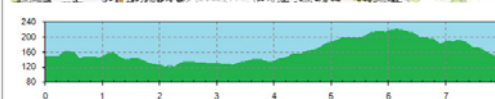

Tel. 02246 - 9
Priv 02246 - 9
info@LLG-St-A

Lohmar, 20.12.2019

Vereinsnachrichten 37-19

Nunmehr im 50. Jahr die Bockenberger Winterlaufserie.

Seit „ewigen Zeiten“ beginnt diese Ende November und endet im Januar des neuen Jahres.

Und der Clou ist, dass man trotz Wechsel der AK, so wie Birgit ab Januar eigentlich W55 ist, weiterhin so gewertet wird, also W50, als wenn nix passiert wäre!

Tief unterhalb des Bensberger Schlosses, im Milchborntal auf der Rundbahn des Stadions starten 2 Läufe. Die Lang- und die Kurzstrecke. Also 5,6 und 7 km oder 7,10 und 11 km. Die Strecken sind wellig bis bergig, je nachdem wo man sonst so trainiert. Birgit läuft seit etlichen Jahren die

Langstrecke mit Freuden, auch bei schlechtem Wetter.

Das tun knapp 200 auf der Langstrecke und 100 auf der Kurzstrecke. Die Gegenleistung für das Startgeld ist die Strecke!

Und es sind keineswegs nur LäuferInnen aus den umliegenden Ortschaften. Die Autokennzeichen zeigen, dass auch bis 100 km gefahren wird, um den Lerbacher Wald zu erfahren.

17. Januar 2020
Jahreshauptversammlung

Noch Startkarten für:

- 01.02. Dieringhausen (5)
- 14.03. Köln (4)
- 22.03. Bensberg (4)
- 26.04. Bonn (4)

Weitere Veranstaltungen bitte nachfragen.

50. Winterlaufserie 2019-2020 der SG Bockenberg 1965 e.V.

Bergisch Gladbach-Bensberg

Termine	Kurze Strecke Start 14.00 Uhr	Lange Strecke Start 14.10 Uhr
1. Lauf 23.11.2019	5,3 Km	7,8 Km
2. Lauf 07.12.2019	6,3 Km	10,1 Km
3. Lauf 11.01.2020	7,1 Km	11,7 Km

www.sg-bockenberg.de

Lange Strecke: 7,8 km (~100 Höhenmeter)

Im Dezember sind im Verein:

Alois Weyer	25 Jahre
Dagmar Müller-Lennartz	24 Jahre
Holger Hofmann	21 Jahre
Martin Oberndörfer	16 Jahre
Christof Hess	14 Jahre
Norbert Tesch	12 Jahre

Für die LLG am Start: