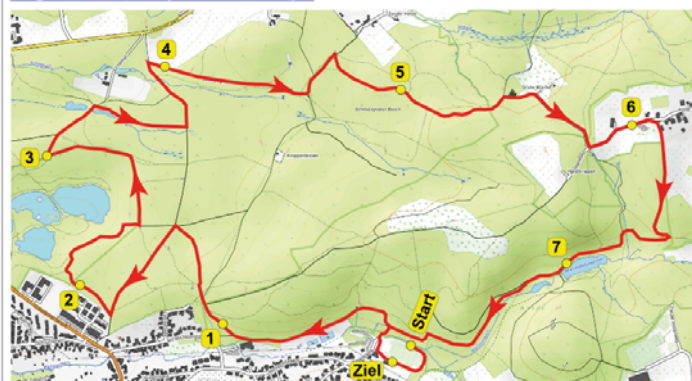

50. Winterlaufserie 2019-2020 der SG Bockenberg 1965 e.V.

Bergisch Gladbach-Bensberg

Termine	Kurze Strecke Start 14.00 Uhr	Lange Strecke Start 14.10 Uhr
1. Lauf 23.11.2019	5,3 Km	7,8 Km
2. Lauf 07.12.2019	6,3 Km	10,1 Km
3. Lauf 11.01.2020	7,1 Km	11,7 Km

www.sg-bockenberg.de

Lange Strecke: 7,8 km (~100 Höhenmeter)